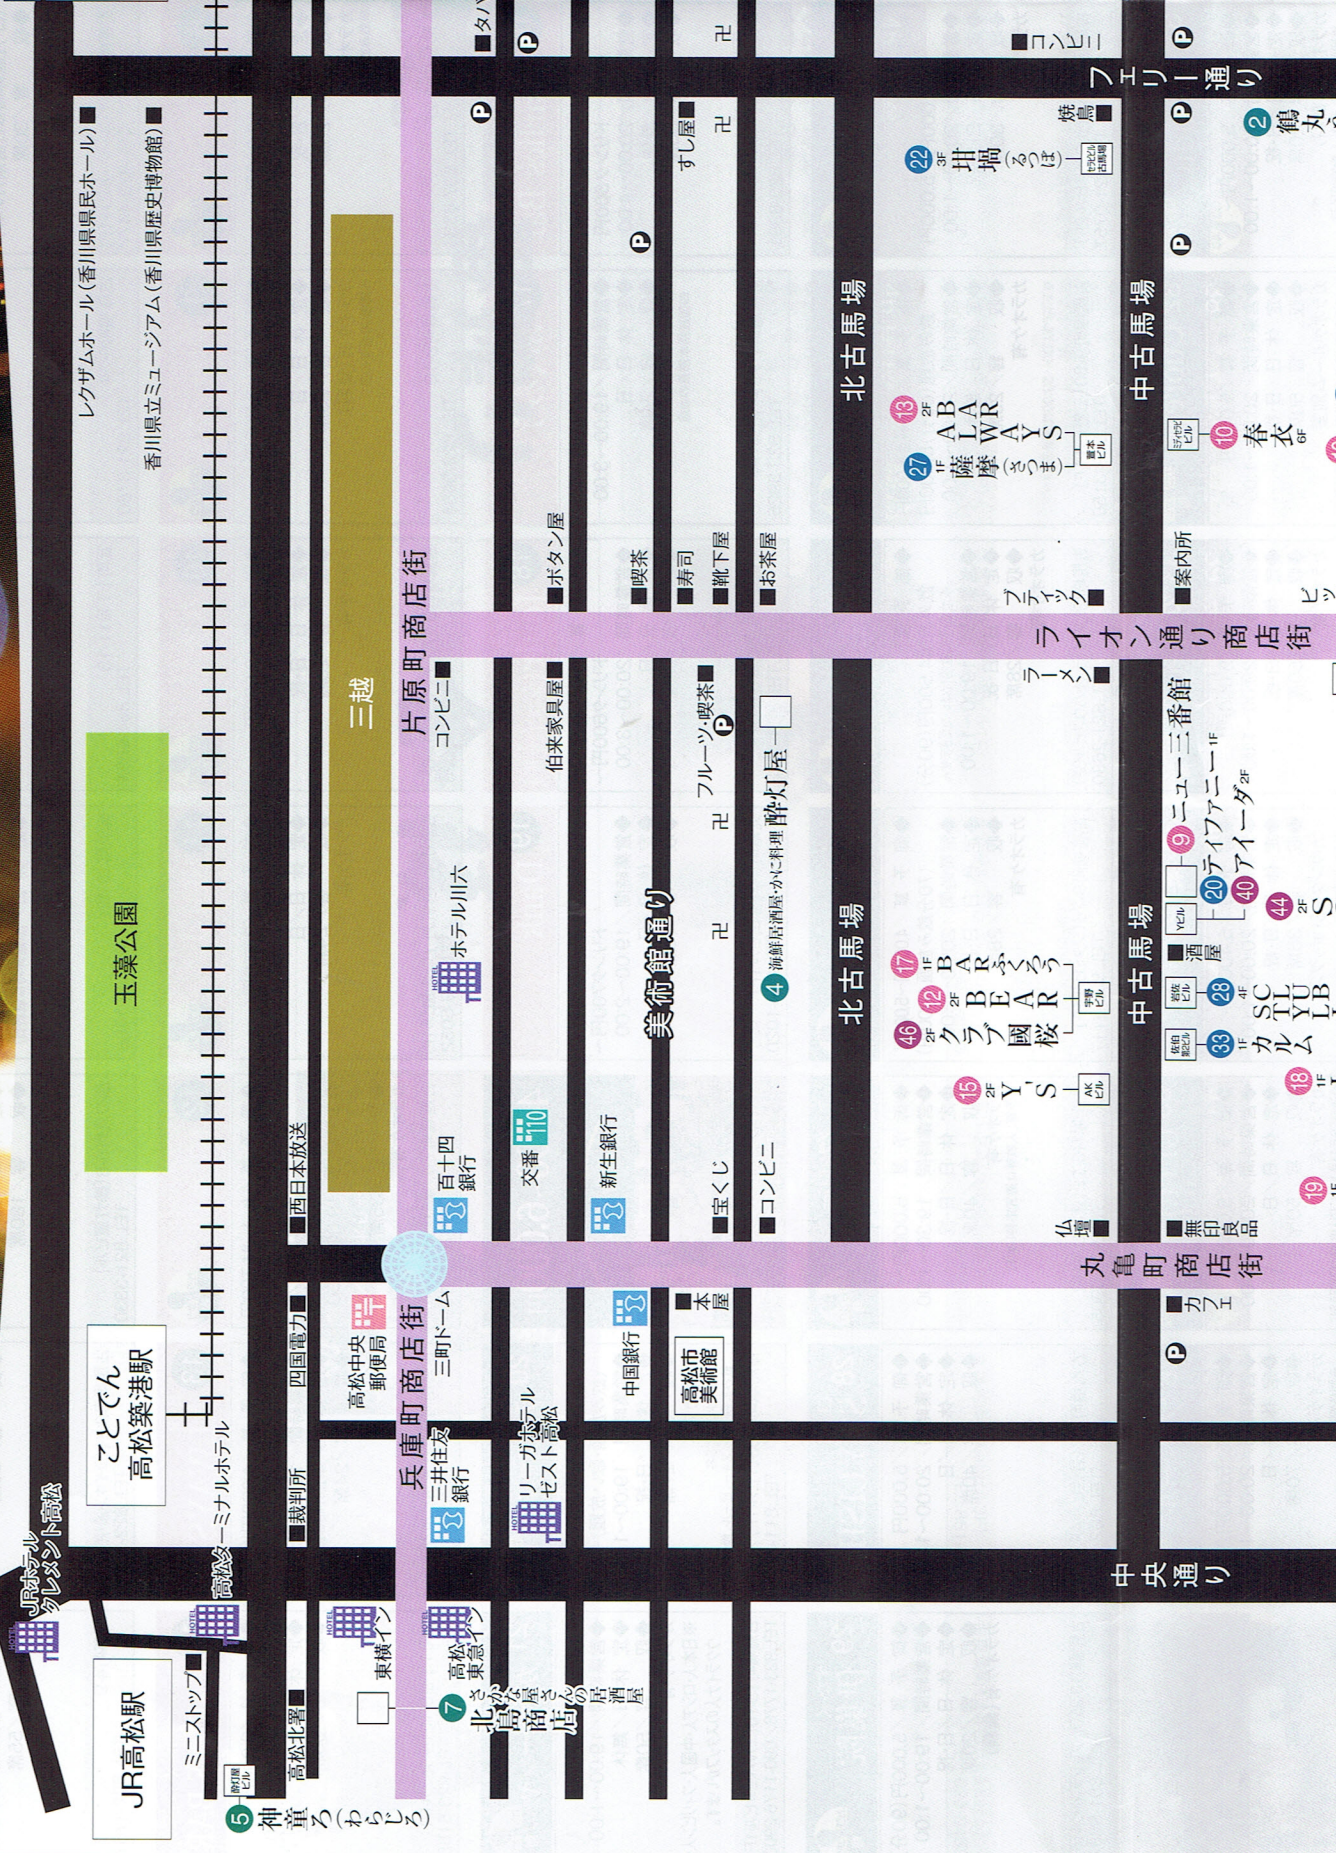

## 夜のガイドマップ

商店街

お食事処

- 4,000円以下
- 4,000円~6,000円
- 6,000円以上

ことடன்  
高松築港駅

JR高松駅

ことடன்  
片原町駅

三越